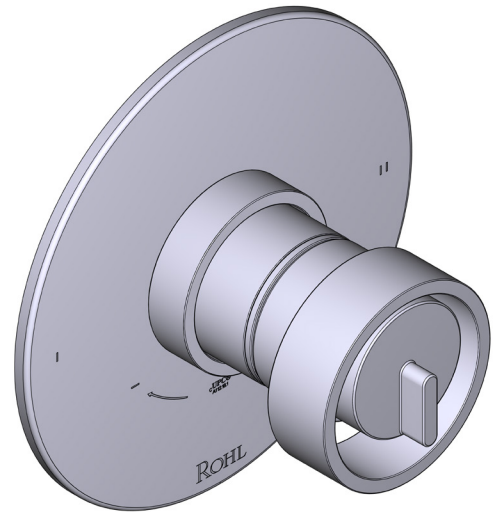

ESPECIFICACIONES

DESCRIPTION

- Control de temperatura de configuración única
- Control de temperatura y volumen con desviador
- 2 funciones exclusivas (compatible con CEC)
- 16 acabados de mango exterior e interior
- El acabado del mango exterior y el acabado del cuerpo son siempre los mismos
- La válvula empotrada se vende por separado:
  - Pida la válvula empotrada de equilibrio térmico y de presión R23
  - Kit de extensión R23 de 1-1/4" disponible, pida el kit EXT23KIT114
  - Kit de extensión R23 de 3/4" disponible, pida el kit EXT23KIT34

CARTUCHO

- 0-915 (Incluido)

ESTÁNDARES

- ASME A112.18.1

GARANTÍA

- La mayoría de los productos o piezas cuentan con "Garantías Limitadas" por defectos de fabricación. A los clientes en EE. UU. se les recomienda visitar houseofrohl.com/support y a los clientes en Canadá, houseofrohl.ca/support, para consultar las condiciones completas de la garantía de los productos y acabados

Moldura Eclissi^{MR} de equilibrio térmico y de presión de 1/2" con 2 funciones (Sin compartir)

MODELO DE BASE: TEC44W1