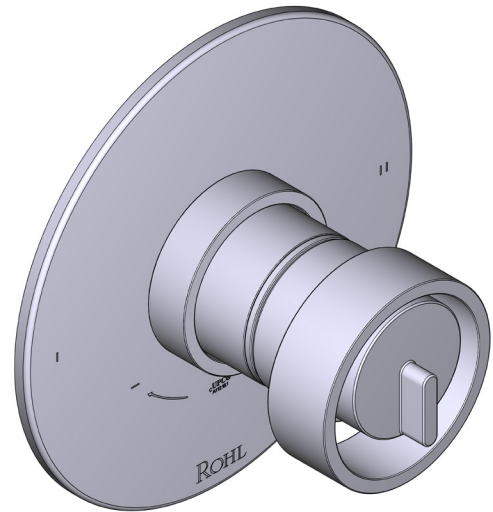

SPECIFICATIONS

DESCRIPTION

- Combines both thermostatic and pressure balance technologies
- Temperature and volume control with diverter
- 2 dedicated functions (CEC Compliant)
- 16 outer and inner handle finishes
- Outer handle finish and body finish are always the same
- Rough-in valve sold separately:
 - Order R23 rough-in valve
 - 3/4" extension kit available, order EXT23KIT34
 - 1-1/4" extension kit available, order EXT23KIT114

CARTRIDGE

- 0-915 (Included)

STANDARDS

- ASME A112.18.1

WARRANTY

- Most products or parts carry "Limited Warranties" against manufacturing defects. For US customers please visit houseofrohl.com/support and for Canadian customers please visit houseofrohl.ca/support for complete product and finish warranty.

Eclissi™ 1/2" Therm & Pressure Balance Trim with 2 Functions (No Share)

CORE MODEL: TEC44W1

For warranty or additional information, contact:

US Customers

U.S.A.
houseofrohl.com/support
 1-800-777-9762

Canadian Customers

DESCRIPTION

- Contrôle de la température du type pré réglage absolu
- Contrôle de la température et du débit avec inverseur
- 2 fonctions distinctes (conforme aux normes de la CEC)
- 16 finitions de poignées extérieures et intérieures
- La finition de la poignée extérieure et la finition du corps sont toujours les mêmes
- Soupape de plomberie brute vendue séparément :
 - Commander une soupape de plomberie brute thermostatique à équilibrage de pression n° R23
 - Trousse de rallonge de la soupape n° R23 de 1 1/4 po disponible, commander la trousse n° EXT23KIT114
 - Trousse de rallonge de la soupape n° R23 de 3/4 po disponible, commander la trousse n° EXT23KIT34