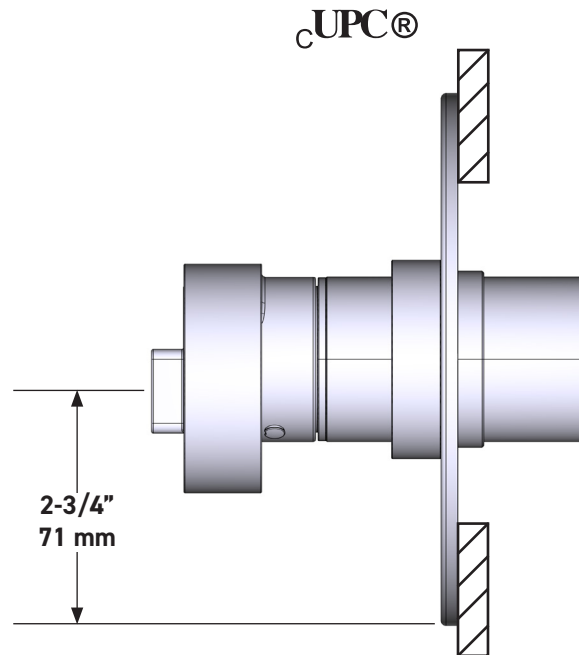

SPECIFICATIONS

DESCRIPTION

- Combines both thermostatic and pressure balance technologies
- Temperature and volume control with diverter
- 2 dedicated functions (CEC Compliant)
- 16 outer and inner handle finishes
- Outer handle finish and body finish are always the same
- Rough-in valve sold separately:
 - Order R23 rough-in valve
 - 3/4" extension kit available, order EXT23KIT34
 - 1-1/4" extension kit available, order EXT23KIT114

Eclissi™ 1/2" Therm & Pressure Balance Trim with 2 Functions (No Share)

CORE MODEL: TEC44W1

For warranty or additional information, contact:

US Customers

U.S.A.
houseofrohl.com/support
 1-800-777-9762

Canadian Customers

DESCRIPTION

- Contrôle de la température du type pré réglage absolu
- Contrôle de la température et du débit avec inverseur
- 2 fonctions distinctes (conforme aux normes de la CEC)
- 16 finitions de poignées extérieures et intérieures
- La finition de la poignée extérieure et la finition du corps sont toujours les mêmes
- Soupape de plomberie brute vendue séparément :
 - Commander une soupape de plomberie brute thermostatique à équilibrage de pression n° R23
 - Trousse de rallonge de la soupape n° R23 de 1 1/4 po disponible, commander la trousse n° EXT23KIT114
 - Trousse de rallonge de la soupape n° R23 de 3/4 po disponible, commander la trousse n° EXT23KIT34