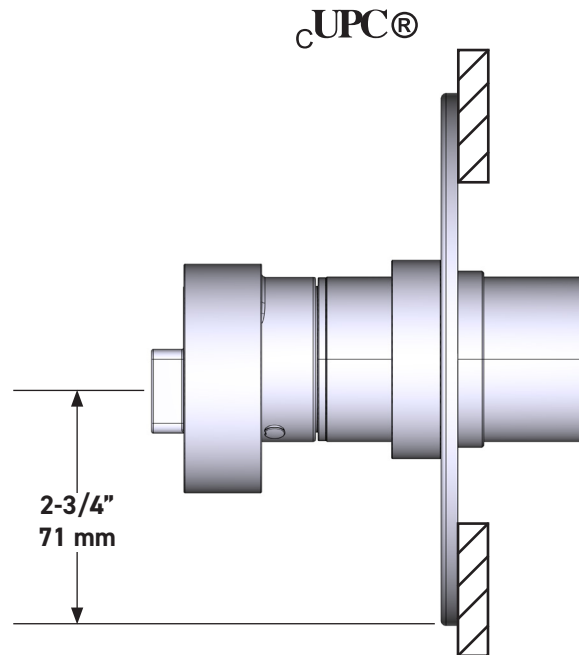

For warranty or additional information, contact:

US Customers

U.S.A.
houseofrohl.com/support
1-800-777-9762

Canadian Customers

QUEBEC / MARITIMES / WESTERN CANADA
QUÉBEC / MARITIMES / OUEST CANADIEN
QUEBEC / MARITIMOS / CANADA OCCIDENTAL
houseofrohl.ca/support
1-866-473-8442

ONTARIO
houseofrohl.ca/support
1-800-287-5354