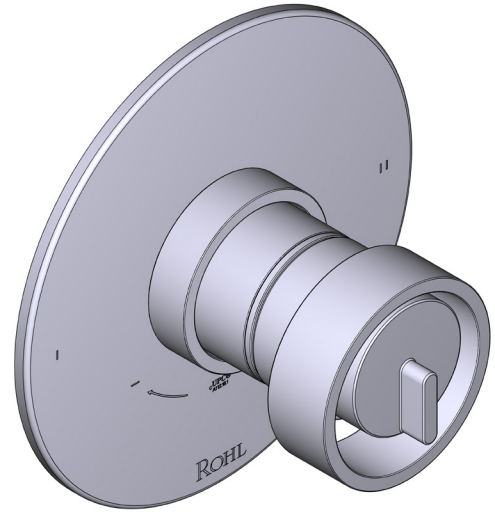

SPECIFICATIONS

DESCRIPTION

- Combines both thermostatic and pressure balance technologies
- Temperature and volume control with diverter
- 2 dedicated functions (CEC Compliant)
- 16 outer and inner handle finishes
- Outer handle finish and body finish are always the same
- Rough-in valve sold separately:
 - Order R23 rough-in valve
 - 3/4" extension kit available, order EXT23KIT34
 - 1-1/4" extension kit available, order EXT23KIT114

DESCRIPTION

- Contrôle de la température du type pré réglage absolu
- Contrôle de la température et du débit avec inverseur
- 2 fonctions distinctes (conforme aux normes de la CEC)
- 16 finitions de poignées extérieures et intérieures
- La finition de la poignée extérieure et la finition du corps sont toujours les mêmes
- Soupape de plomberie brute vendue séparément :
 - Commander une soupape de plomberie brute thermostatique à équilibrage de pression n° R23
 - Trousse de rallonge de la soupape n° R23 de 1 1/4 po disponible, commander la trousse n° EXT23KIT114
 - Trousse de rallonge de la soupape n° R23 de 3/4 po disponible, commander la trousse n° EXT23KIT34

Garniture de soupape thermostatique à équilibrage de pression de 1/2 po, à 2 fonctions (distinctes) Eclissi^{MC}

MODÈLE DE BASE : TEC44W1

For warranty or additional information, contact:

US Customers

U.S.A.
houseofrohl.com/support
 1-800-777-9762

ESPECIFICACIONES

DESCRIPTION

- Control de temperatura de configuración única
- Control de temperatura y volumen con desviador
- 2 funciones exclusivas (compatible con CEC)
- 16 acabados de mango exterior e interior
- El acabado del mango exterior y el acabado del cuerpo son siempre los mismos
- La válvula empotrada se vende por separado:
 - Pida la válvula empotrada de equilibrio térmico y de presión R23
 - Kit de extensión R23 de 1-1/4" disponible, pida el kit EXT23KIT114
 - Kit de extensión R23 de 3/4" disponible, pida el kit EXT23KIT34