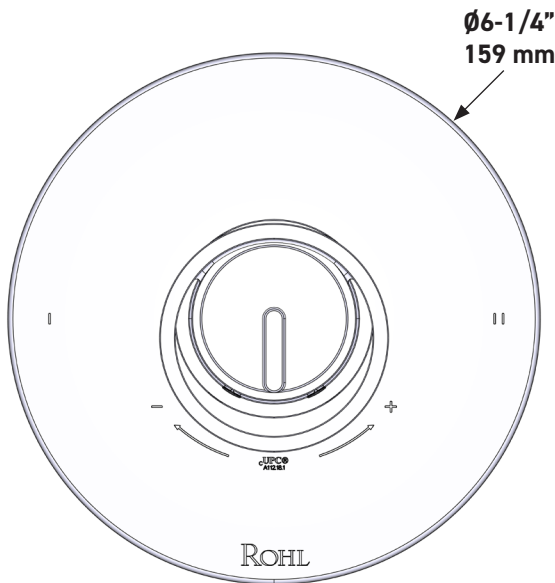

DESCRIPTION

- Contrôle de la température du type pré réglage absolu
- Contrôle de la température et du débit avec inverseur
- 2 fonctions distinctes (conforme aux normes de la CEC)
- 16 finitions de poignées extérieures et intérieures
- La finition de la poignée extérieure et la finition du corps sont toujours les mêmes
- Soupape de plomberie brute vendue séparément :
 - Commander une soupape de plomberie brute thermostatique à équilibrage de pression n° R23
 - Trousse de rallonge de la soupape n° R23 de 1 1/4 po disponible, commander la trousse n° EXT23KIT114
 - Trousse de rallonge de la soupape n° R23 de 3/4 po disponible, commander la trousse n° EXT23KIT34

CARTOUCHE

- 0-915 (Inclus)

NORMES

- ASME A112.18.1

GARANTIE

- La plupart des produits ou pièces comprend des «garanties limitées» contre les défauts de fabrication. Pour les clients des États-Unis : veuillez consulter houseofrohl.com/support; Pour les clients du Canada : veuillez consulter houseofrohl.ca/support pour connaître les conditions complètes de la garantie des produits et finis.

Garniture de soupape thermostatique à équilibrage de pression de 1/2 po, à 2 fonctions (distinctes) Eclissi^{MC}

MODÈLE DE BASE : TEC44W1

For warranty or additional information, contact:

US Customers

U.S.A.
houseofrohl.com/support
 1-800-777-9762

ESPECIFICACIONES

DESCRIPTION

- Control de temperatura de configuración única
- Control de temperatura y volumen con desviador
- 2 funciones exclusivas (compatible con CEC)
- 16 acabados de mango exterior e interior
- El acabado del mango exterior y el acabado del cuerpo son siempre los mismos
- La válvula empotrada se vende por separado:
 - Pida la válvula empotrada de equilibrio térmico y de presión R23
 - Kit de extensión R23 de 1-1/4" disponible, pida el kit EXT23KIT114
 - Kit de extensión R23 de 3/4" disponible, pida el kit EXT23KIT34