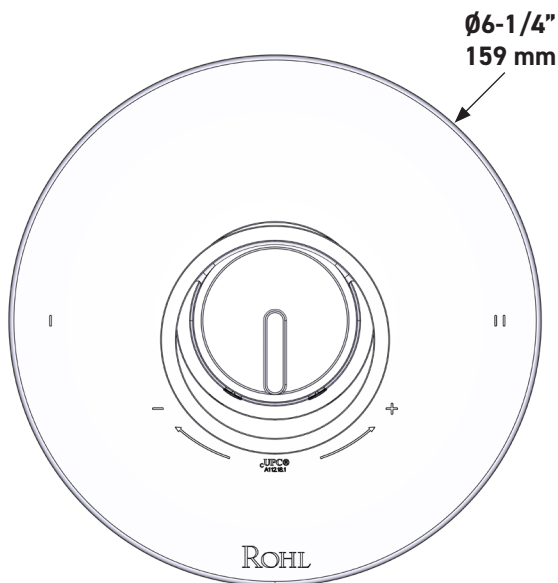

ESPECIFICACIONES

DESCRIPTION

- Control de temperatura de configuración única
- Control de temperatura y volumen con desviador
- 2 funciones exclusivas (compatible con CEC)
- 16 acabados de mango exterior e interior
- El acabado del mango exterior y el acabado del cuerpo son siempre los mismos
- La válvula empotrada se vende por separado:
 - Pida la válvula empotrada de equilibrio térmico y de presión R23
 - Kit de extensión R23 de 1-1/4" disponible, pida el kit EXT23KIT114
 - Kit de extensión R23 de 3/4" disponible, pida el kit EXT23KIT34

CARTUCHO

- 0-915 (Incluido)

ESTÁNDARES

- ASME A112.18.1

GARANTÍA

- La mayoría de los productos o piezas cuentan con "Garantías Limitadas" por defectos de fabricación. A los clientes en EE. UU. se les recomienda visitar houseofrohl.com/support y a los clientes en Canadá, houseofrohl.ca/support, para consultar las condiciones completas de la garantía de los productos y acabados

Moldura Eclissi^{MR} de equilibrio térmico y de presión de 1/2" con 2 funciones (Sin compartir)

MODELO DE BASE: TEC44W1

For warranty or additional information, contact:

US Customers

U.S.A.
houseofrohl.com/support
 1-800-777-9762