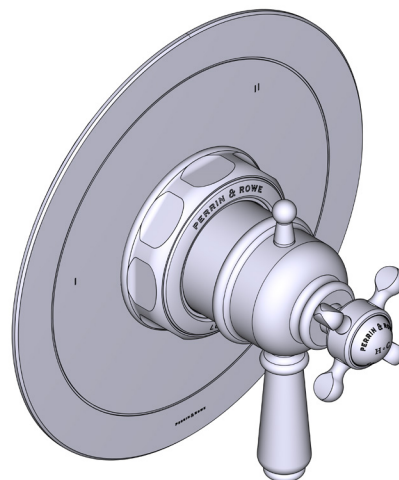

ESPECIFICACIONES

DESCRIPCIÓN

- Combina tecnologías termostáticas y de equilibrio de presión
- Control de temperatura de configuración única
- Control de temperatura y volumen con desviador
- 3 funciones exclusivas y 2 funciones compartidas
- La válvula empotrada se vende por separado:
  - Pida la válvula empotrada de equilibrio térmico y de presión R45
  - Kit de extensión R45 de 1-1/4" disponible, pida el kit EXT45KIT114
  - Kit de extensión R45 de 3/4" disponible, pida el kit EXT45KIT34

CARTUCHO

- 0-955 (Incluido)

ESTÁNDARES

- ASME A112.18.1

GARANTÍA

- La mayoría de los productos o piezas cuentan con "Garantías Limitadas" por defectos de fabricación. A los clientes en EE.UU. se les recomienda visitar houseofrohl.com/support y a los clientes en Canadá, houseofrohl.ca/support, para consultar las condiciones completas de la garantía de los productos y acabados.

Moldura Edwardian^{MR} de equilibrio térmico y de presión de 1/2" con 5 funciones (Compartida)

MODELO DE BASE: U.TEW45W1

UPC®