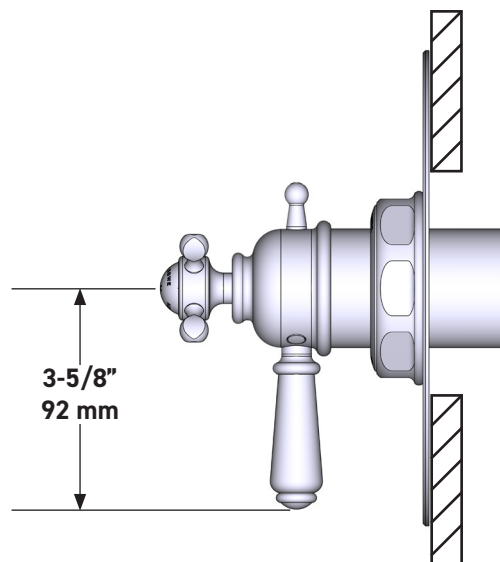

Garniture de soupape thermostatique à équilibrage de pression de ½ po, à 5 fonctions (partagées) Edwardian^{MC}

MODÈLE DE BASE : U.TEW45W1

UPC®

For warranty or additional information, contact:

US Customers