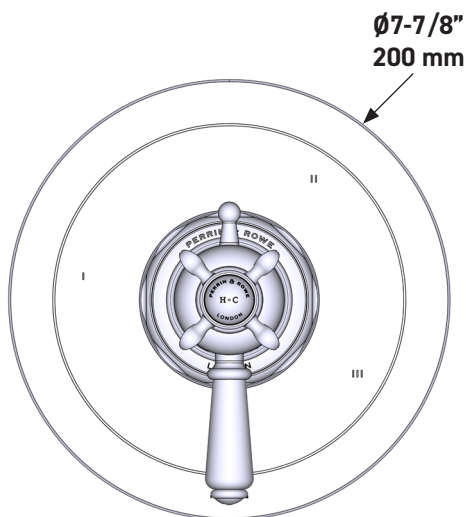

Riobel

PERRIN & ROWE®
L O N D O N

victoria ⊕ albert®

ROHL

SPÉCIFICATIONS

DESCRIPTION

- Combine à la fois les technologies thermostatique et d'équilibrage de la pression
- Contrôle de la température du type préréglage absolu
- Contrôle de la température et du débit avec inverseur
- 3 fonctions distinctes et 2 fonctions partagées
- Soupape de plomberie brute vendue séparément :
 - Pida la válvula empotrada de equilibrio térmico y de presión R45
 - Kit de extensión R45 de 1-1/4" disponible, pida el kit EXT45KIT114
 - Kit de extensión R45 de 3/4" disponible, pida el kit EXT45KIT34

Garniture de soupape thermostatique à équilibrage de pression de ½ po, à 5 fonctions (partagées) Edwardian^{MC}

MODÈLE DE BASE : U.TEW45W1

UPC®

For warranty or additional information, contact:

US Customers