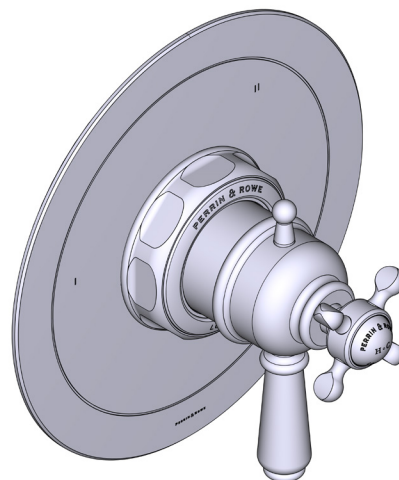

SPECIFICATIONS

DESCRIPTION

- Combines both thermostatic and pressure balance technologies
- “Set it and forget it” temperature control
- Temperature and volume control with diverter
- 3 dedicated functions and 2 shared functions
- Rough-in valve sold separately:
 - Order R45 therm & pressure balance rough-in valve
 - 3/4" R45 extension kit available, order EXT45KIT34
 - 1-1/4" R45 extension kit available, order EXT45KIT114

CARTRIDGE

- 0-955 (Included)

STANDARDS

- ASME A112.18.1

WARRANTY

- Most products or parts carry “Limited Warranties” against manufacturing defects. For US customers please visit houseofrohl.com/support and for Canadian customers please visit houseofrohl.ca/support for complete product and finish warranty.

Edwardian™ 1/2” Therm & Pressure Balance Trim with 5 Functions (Shared)

CORE MODEL: U.TEW45W1

UPC®

For warranty or additional information, contact:

US Customers

U.S.A.
houseofrohl.com/support
1-800-777-9762

Riobel

PERRIN & ROWE®
L O N D O N

victoria ⊕ albert®

ROHL

SPÉCIFICATIONS

DESCRIPTION

- Combine à la fois les technologies thermostatique et d'équilibrage de la pression
- Contrôle de la température du type préréglage absolu
- Contrôle de la température et du débit avec inverseur
- 3 fonctions distinctes et 2 fonctions partagées
- Soupape de plomberie brute vendue séparément :
 - Pida la válvula empotrada de equilibrio térmico y de presión R45
 - Kit de extensión R45 de 1-1/4" disponible, pida el kit EXT45KIT114
 - Kit de extensión R45 de 3/4" disponible, pida el kit EXT45KIT34