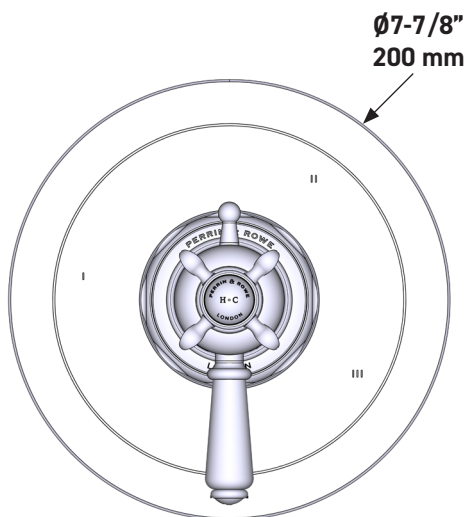

For warranty or additional information, contact:

US Customers

U.S.A.
houseofrohl.com/support
1-800-777-9762

QUEBEC / MARITIMES / WESTERN CANADA
QUÉBEC / MARITIMES / OUEST CANADIEN
QUEBEC / MARITIMOS / CANADA OCCIDENTAL
houseofrohl.ca/support
1-866-473-8442

Canadian Customers

ONTARIO
houseofrohl.ca/support
1-800-287-5354