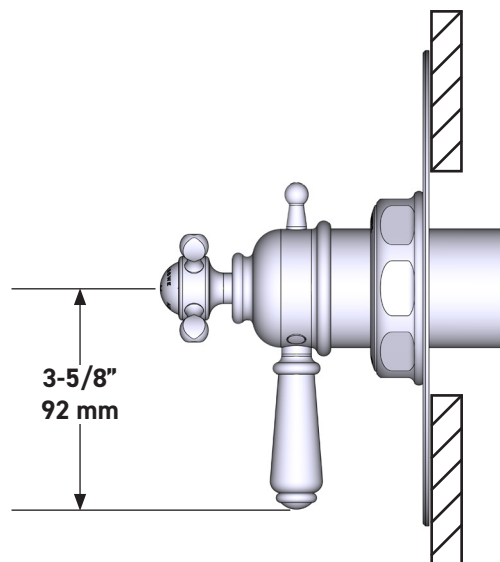

For warranty or additional information, contact:

US Customers

U.S.A.
houseofrohl.com/support
1-800-777-9762

QUEBEC / MARITIMES / WESTERN CANADA
QUÉBEC / MARITIMES / OUEST CANADIEN
QUEBEC / MARITIMOS / CANADA OCCIDENTAL
houseofrohl.ca/support
1-866-473-8442

Canadian Customers

ONTARIO
houseofrohl.ca/support
1-800-287-5354