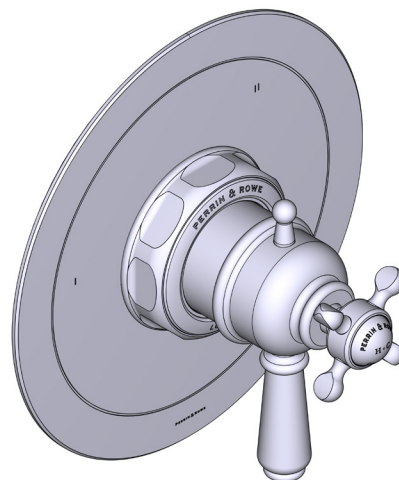

Riobel

PERRIN & ROWE®
L O N D O N

victoria ⊕ albert®

ROHL

SPÉCIFICATIONS

DESCRIPTION

- Combine à la fois les technologies thermostatique et d'équilibrage de la pression
- Contrôle de la température du type préréglage absolu
- Contrôle de la température et du débit avec inverseur
- 3 fonctions distinctes et 2 fonctions partagées
- Soupape de plomberie brute vendue séparément :
 - Pida la válvula empotrada de equilibrio térmico y de presión R45
 - Kit de extensión R45 de 1-1/4" disponible, pida el kit EXT45KIT114
 - Kit de extensión R45 de 3/4" disponible, pida el kit EXT45KIT34

Garniture de soupape thermostatique à équilibrage de pression de ½ po, à 5 fonctions (partagées) Edwardian^{MC}

MODÈLE DE BASE : U.TEW45W1

UPC®

For warranty or additional information, contact:

US Customers

ONTARIO
houseofrohl.ca/support
1-800-287-5354

ESPECIFICACIONES

DESCRIPCIÓN

- Combina tecnologías termostáticas y de equilibrio de presión
- Control de temperatura de configuración única
- Control de temperatura y volumen con desviador
- 3 funciones exclusivas y 2 funciones compartidas
- La válvula empotrada se vende por separado:
 - Pida la válvula empotrada de equilibrio térmico y de presión R45
 - Kit de extensión R45 de 1-1/4" disponible, pida el kit EXT45KIT114
 - Kit de extensión R45 de 3/4" disponible, pida el kit EXT45KIT34